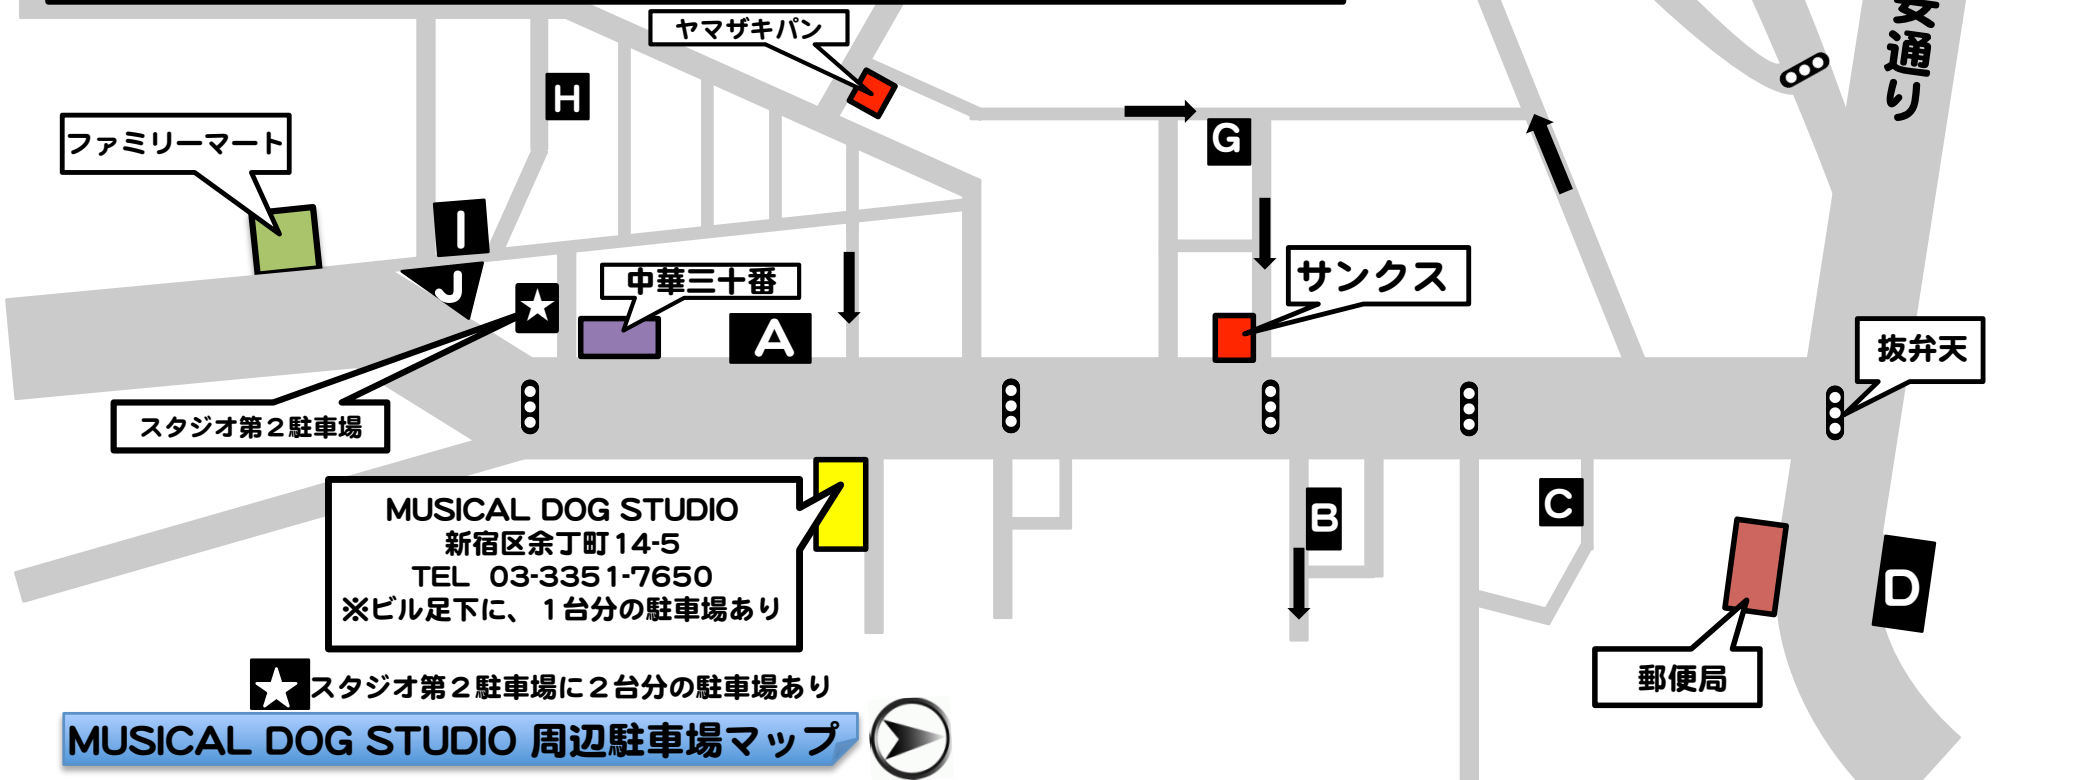

<b>A</b> PARK JAPAN(9台) 8:00~24:00 15分/¥100 24:00~8:00 60分/¥100 最大料金 12時間/¥2400	<b>E</b> 三井のリパーク(8台) 8:00~24:00 15分/¥100 24:00~8:00 60分/¥100 最大料金 12時間/¥1600	<b>H</b> ユア-パーキング(9台) 8:00~21:00 20分/¥100 最大料金/¥2000 21:00~8:00 60分/¥100 最大料金/¥600
<b>B</b> コインパーク(2台) 8:00~22:00 20分/¥100 最大料金/¥1800 22:00~8:00 60分/¥100	<b>F</b> 新宿6丁目駐車場(14台) 8:00~22:00 20分/¥100 22:00~8:00 60分/¥100	<b>I</b> コインパーク(3台) 8:00~22:00 15分/¥100 22:00~8:00 60分/¥100 最大料金 12時間/¥2200
<b>C</b> タイムズ(2台)※高さ制限1.9m 8:00~22:00 30分/¥300 22:00~8:00 60分/¥100	<b>G</b> TOMO PARKING SERVICE(4台) 1番・2番 8:00~24:00 35分/¥200 24:00~8:00 70分/¥100 3番・4番 8:00~24:00 30分/¥200 24:00~8:00 60分/¥100 最大料金 24時間/¥1500	<b>J</b> 三井のリパーク(5台) 8:00~24:00 15分/¥100 24:00~8:00 60分/¥100 最大料金 12時間/¥2000
<b>D</b> タイムズ(11台) 8:00~22:00 30分/¥300 22:00~8:00 60分/¥100 最大料金 12時間/¥2400	<b>K</b> 新宿4丁目第4パーキング(4台) 20分/¥100 最大料金 12時間/¥2000	

MUSICAL DOG STUDIO 周辺駐車場マップ